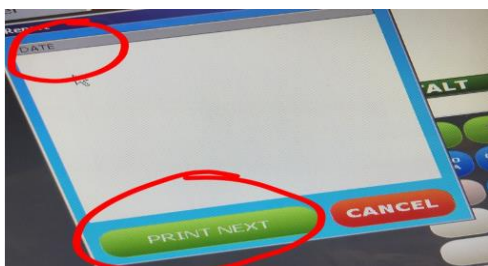

3: Tryck på Logga In

STÄNGA NER VID UNGDOMSMATCH

1: Tryck på funktioner

2: Välj kort dagsavslut

3: Välj Z rapport – Dagens datum – Print Next

4: Lägg avsluten i Ungdomslådan mellan kiosken och kansliet

OBS använd swish nr till A-sektionen