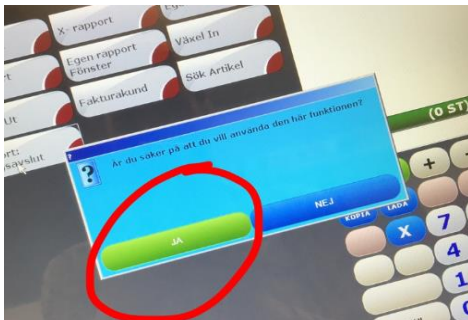

3: Tryck på Logga In

STÄNGA NER VID UNGDOMSMATCH

1: Tryck på funktioner

2: Välj kort dagsavslut

3: Välj Z rapport – Dagens datum – Print Next

4: Lägg avsluten i Ungdomslådan mellan kiosken och kansliet

OBS använd swish nr till A-sektionen