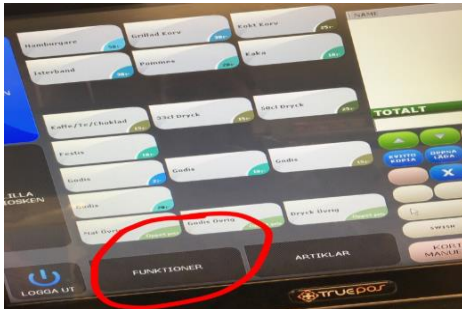

STARTA UPP VID UNGDOMSMATCH (använd alltid kassa 1)

1: Starta genom att dubbelklicka på ikonen för TruePos

2: Tryck in rätt konto: (OBS, VIKTIGT ATT DET BLIR RÄTT INLOGGAT)

- 1 A-lagsmatcher
- 2 J20matcher
- 3 J18matcher
- 4 Ungdomsmatcher
- 5 J18 Utvecklingsmatcher

3: Tryck på Logga In

STÄNGA NER VID UNGDOMSMATCH

1: Tryck på funktioner

2: Välj kort dagsavslut

3: Välj Z rapport – Dagens datum – Print Next

4: Lägg avsluten i Ungdomslådan mellan kiosken och kansliet

OBS använd swish nr till A-sektionen