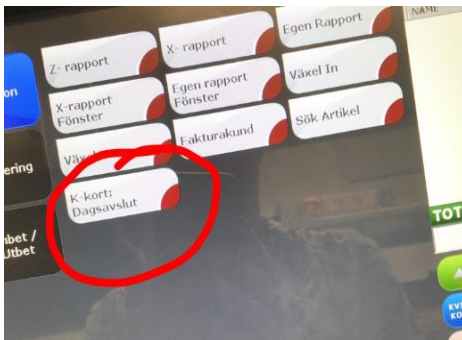

3: Tryck på Logga In

STÄNGA NER VID UNGDOMSMATCH

1: Tryck på funktioner

2: Välj kort dagsavslut

3: Välj Z rapport – Dagens datum – Print Next

4: Lägg avsluten i Ungdomslådan mellan kiosken och kansliet

OBS använd swish nr till A-sektionen