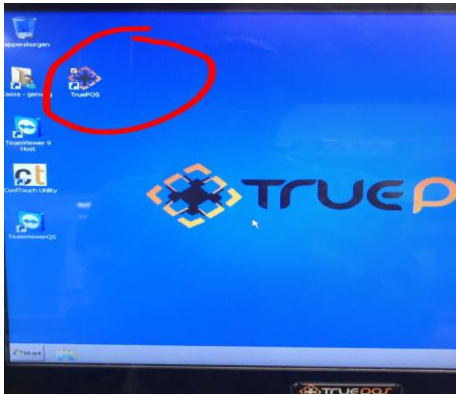

STARTA UPP VID UNGDOMSMATCH (använd alltid kassa 1)

1: Starta genom att dubbelklicka på ikonen för TruePos

2: Tryck in rätt konto: (OBS, VIKTIGT ATT DET BLIR RÄTT INLOGGAT)

- 1 A-lagsmatcher
- 2 J20matcher
- 3 J18matcher
- 4 Ungdomsmatcher
- 5 J18 Utvecklingsmatcher